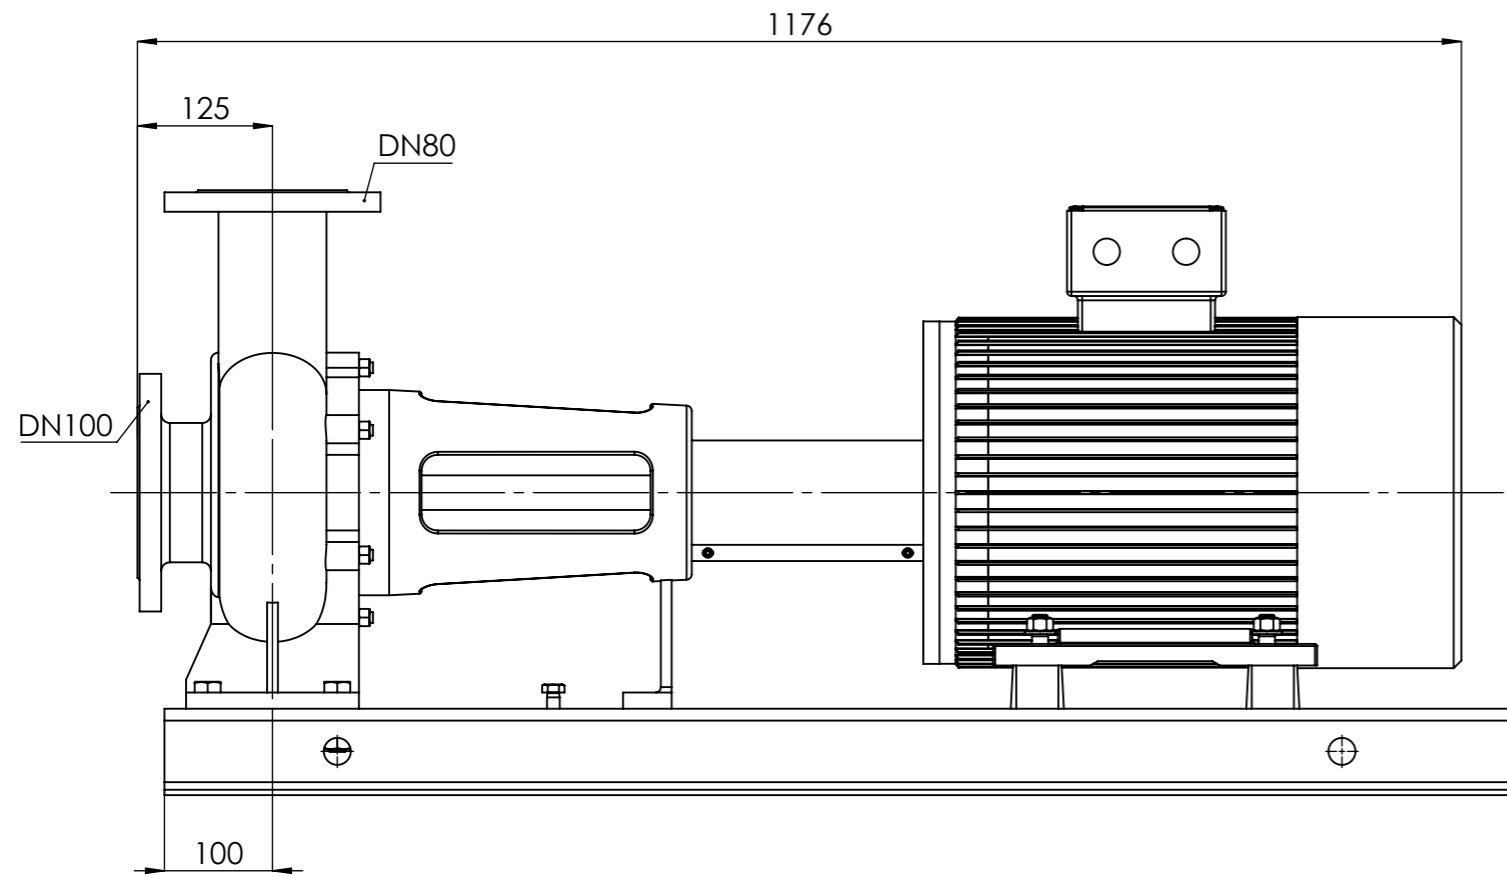

NHVe.80-250 [11,0 kW] n= 1450 obr/min

NHVe.80-250	11,0kW/1450 rpm	 Grudziądz Ul. Droga Jeziorna 8
	160-4	