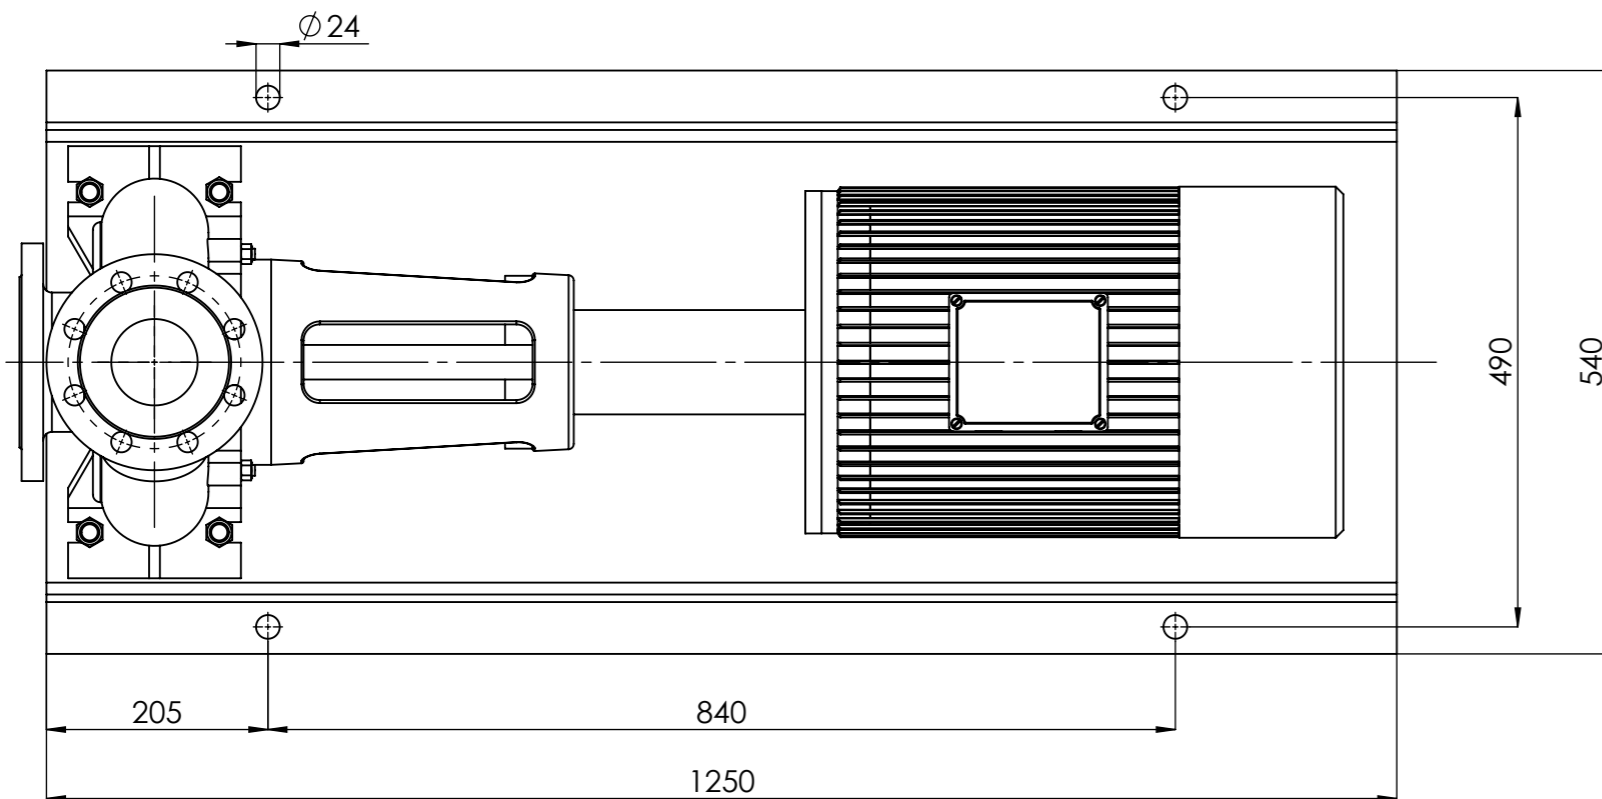

NHVe.80-250 [11,0 kW] n= 1450 obr/min

NHVe.80-250	11,0kW/1450 rpm	 Grudziądz Ul. Droga Jeziorna 8
	160-4	