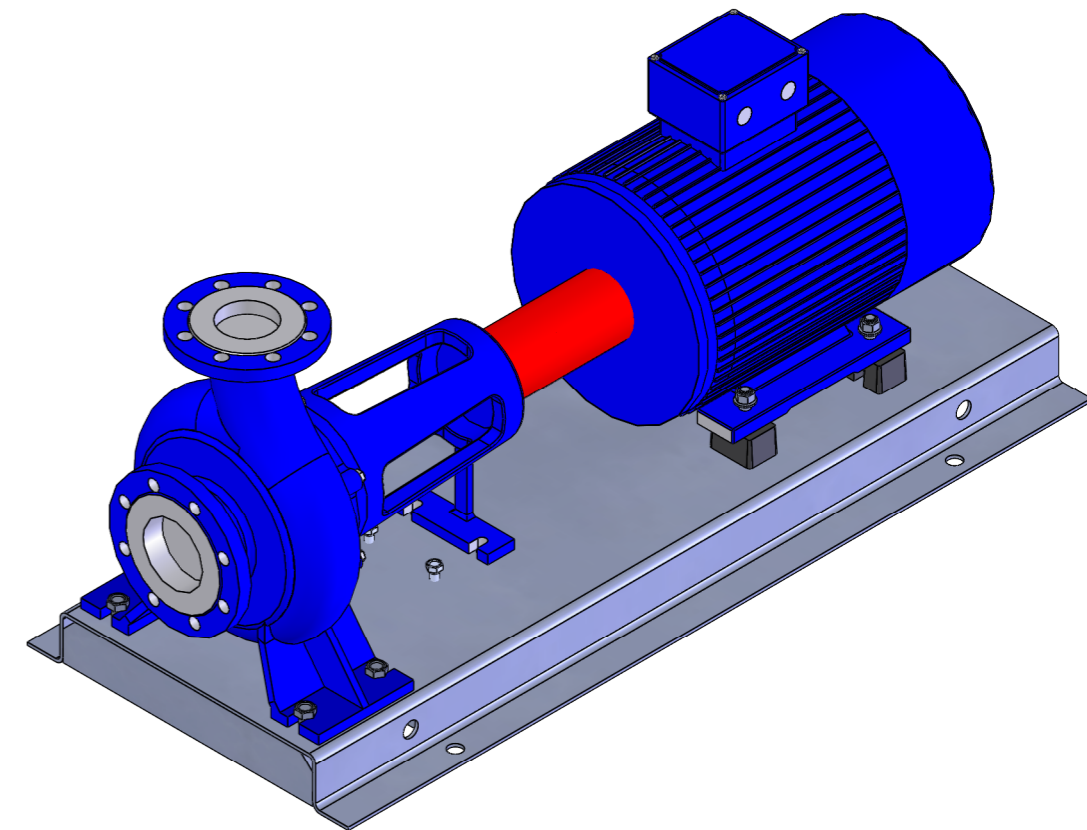

NHVe.80-250 [11,0 kW] n= 1450 obr/min

NHVe.80-250	11,0kW/1450 rpm	 Grudziądz Ul. Droga Jeziorna 8
	160-4	