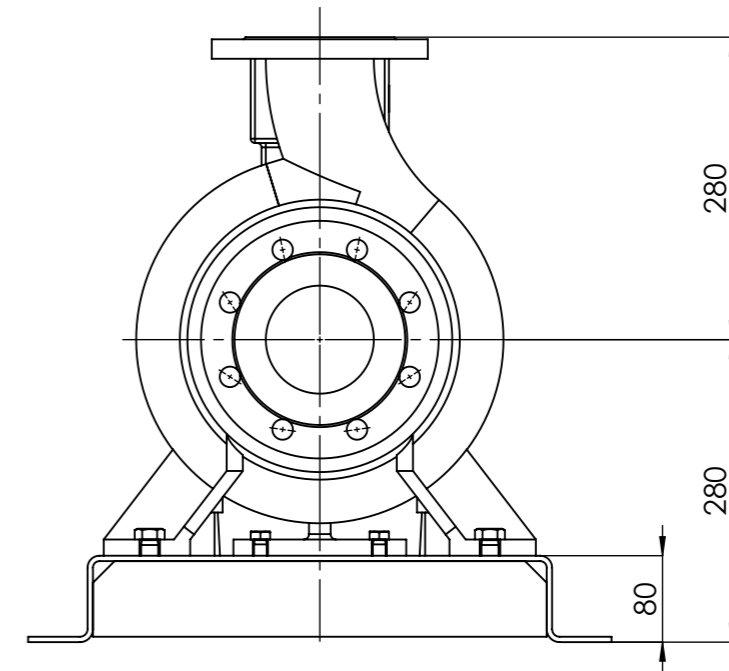

NHVe.80-250 [11,0 kW] n= 1450 obr/min

NHVe.80-250	11,0kW/1450 rpm	 Grudziądz Ul. Droga Jeziorna 8
	160-4	